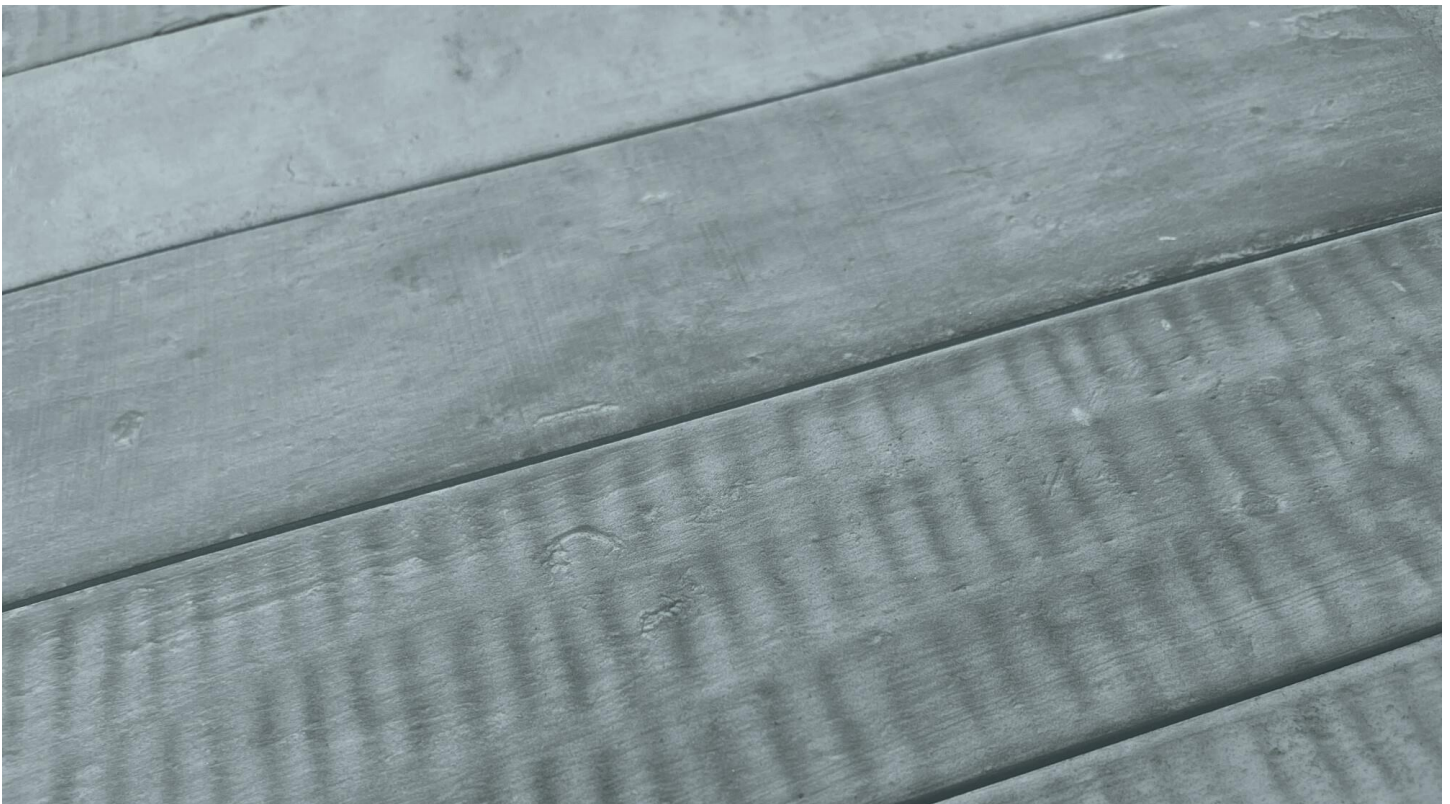

PRODUCT SPECIFICATIONS

Product	SKU #	Sheet Size (inch)	Thickness (inch)	Sf/Box	Pcs/Box	Weight (sf/lbs)
Lagoon 2x10 Matte Subway White	LGSW210WHT	2.36" x 10.70"	0.35"	5.38 sf	34	3.00
Lagoon 2x10 Matte Subway Green	LGSW210GRN	2.36" x 10.70"	0.35"	5.38 sf	34	3.00
Lagoon 2x10 Matte Subway Clay	LGSW210CLY	2.36" x 10.70"	0.35"	5.38 sf	34	3.00
Lagoon 2x10 Matte Subway Blue	LGSW210BL	2.36" x 10.70"	0.35"	5.38 sf	34	3.00
Lagoon 2x10 Matte Subway Anth.	LGSW210ANT	2.36" x 10.70"	0.35"	5.38 sf	34	3.00
Lagoon 2x10 Deco Matte Subway White	LGDC210WHT	2.36" x 10.70"	0.35"	5.38 sf	34	3.00
Lagoon 2x10 Deco Matte Subway Green	LGDC210GRN	2.36" x 10.70"	0.35"	5.38 sf	34	3.00
Lagoon 2x10 Deco Matte Subway Clay	LGDC210CLY	2.36" x 10.70"	0.35"	5.38 sf	34	3.00
Lagoon 2x10 Deco Matte Subway Blue	LGDC210BL	2.36" x 10.70"	0.35"	5.38 sf	34	3.00
Lagoon 2x10 Deco Matte Subway Anth.	LGDC210ANT	2.36" x 10.70"	0.35"	5.38 sf	34	3.00
Lagoon 5/8x10 Matte Jolly Liner - White	LGPL5812WHT	5/8" x 10"	-	-	60	0.30
Lagoon 5/8x10 Matte Jolly Liner - Green	LGPL5812GRN	5/8" x 10"	-	-	60	0.30
Lagoon 5/8x10 Matte Jolly Liner - Clay	LGPL5812CLY	5/8" x 10"	-	-	60	0.30
Lagoon 5/8x10 Matte Jolly Liner - Blue	LGPL5812BL	5/8" x 10"	-	-	60	0.30
Lagoon 5/8x10 Matte Jolly Liner - Anth.	LGPL5812ANT	5/8" x 10"	-	-	60	0.30